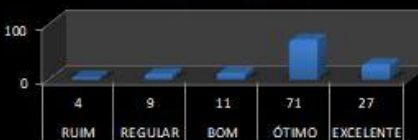

OPINIÃO SOBRE A MERENDA

COME FRUTAS

COME SALADA

COME LEGUMES

TOMA ÁGUA

INFANTIL 2

RUIM	REGULAR	BOM	ÓTIMO	EXCELENTE	COME FRUTAS		COME SALADA		COME LEGUMES		TOMA ÁGUA	
					SIM	NÃO	SIM	NÃO	SIM	NÃO	SIM	NÃO
4	9	11	71	27	115	7	86	36	87	35	122	0

OPINIÃO SOBRE A MERENDA

COME FRUTAS

COME SALADA

COME LEGUMES

TOMA ÁGUA

INFANTIL 3

RUIM	REGULAR	BOM	ÓTIMO	EXCELENTE	COME FRUTAS		COME SALADA		COME LEGUMES		TOMA ÁGUA	
					SIM	NÃO	SIM	NÃO	SIM	NÃO	SIM	NÃO
11	7	18	46	46	120	8	82	46	76	52	128	0