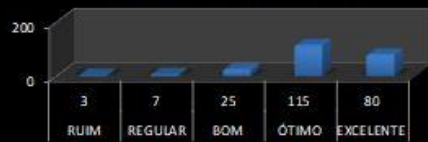

OPINIÃO SOBRE A MERENDA

COME FRUTAS

COME SALADA

COME LEGUMES

TOMA ÁGUA