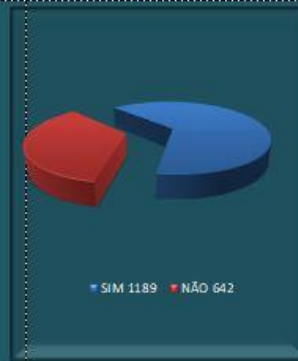

COME SALADA