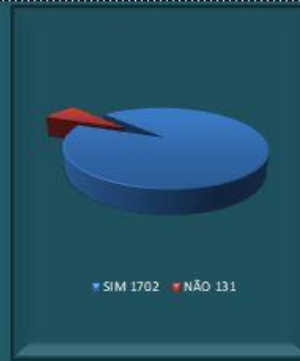

COME FRUTAS