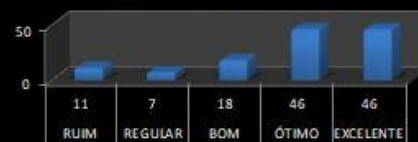

OPINIÃO SOBRE A MERENDA

COME FRUTAS

COME SALADA

COME LEGUMES

TOMA ÁGUA

INFANTIL 3

RUIM	REGULAR	BOM	ÓTIMO	EXCELENTE	COME FRUTAS		COME SALADA		COME LEGUMES		TOMA ÁGUA	
					SIM	NÃO	SIM	NÃO	SIM	NÃO	SIM	NÃO
11	7	18	46	46	120	8	82	46	76	52	128	0

OPINIÃO SOBRE A MERENDA

COME FRUTAS

COME SALADA

COME LEGUMES

TOMA ÁGUA

INFANTIL 4

RUIM	REGULAR	BOM	ÓTIMO	EXCELENTE	COME FRUTAS		COME SALADA		COME LEGUMES		TOMA ÁGUA	
					SIM	NÃO	SIM	NÃO	SIM	NÃO	SIM	NÃO
19	5	20	86	53	165	18	109	73	105	78	182	1