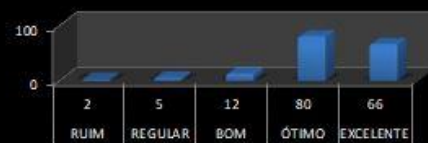

INFANTIL 5

RUIM	REGULAR	BOM	ÓTIMO	EXCELENTE	COME FRUTAS		COME SALADA		COME LEGUMES		TOMA ÁGUA	
					SIM	NÃO	SIM	NÃO	SIM	NÃO	SIM	NÃO
2	5	12	80	66	160	5	109	56	105	60	165	0

OPINIÃO SOBRE A MERENDA

COME FRUTAS

COME SALADA

COME LEGUMES

TOMA ÁGUA

1º ANO

RUIM	REGULAR	BOM	ÓTIMO	EXCELENTE	COME FRUTAS		COME SALADA		COME LEGUMES		TOMA ÁGUA	
					SIM	NÃO	SIM	NÃO	SIM	NÃO	SIM	NÃO
3	6	13	60	106	171	17	125	63	127	61	187	1