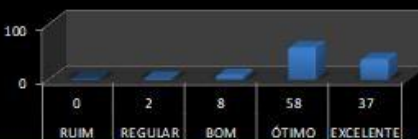

COME FRUTAS

COME SALADA

COME LEGUMES

TOMA ÁGUA

INFANTIL 1

RUIM	REGULAR	BOM	ÓTIMO	EXCELENTE	COME FRUTAS		COME SALADA		COME LEGUMES		TOMA ÁGUA	
					SIM	NÃO	SIM	NÃO	SIM	NÃO	SIM	NÃO
0	2	8	58	37	100	5	68	37	98	7	104	1

OPINIÃO SOBRE A MERENDA

COME FRUTAS

COME SALADA

COME LEGUMES

TOMA ÁGUA

INFANTIL 2

RUIM	REGULAR	BOM	ÓTIMO	EXCELENTE	COME FRUTAS		COME SALADA		COME LEGUMES		TOMA ÁGUA	
					SIM	NÃO	SIM	NÃO	SIM	NÃO	SIM	NÃO
4	9	11	71	27	115	7	86	36	87	35	122	0