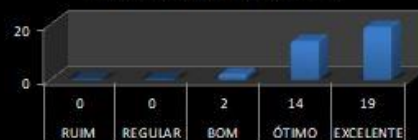

MARIA PAULINA

MUNDO FELIZ

SANTA RITA

BERÇÁRIOS

RUIM	REGULAR	BOM	ÓTIMO	EXCELENTE	COME FRUTAS		COME SALADA		COME LEGUMES		TOMA ÁGUA	
					SIM	NÃO	SIM	NÃO	SIM	NÃO	SIM	NÃO
0	0	2	14	19	32	2	1	33	34	0	34	0

OPINIÃO SOBRE A MERENDA

COME FRUTAS

COME SALADA

COME LEGUMES

TOMA ÁGUA

INFANTIL 1

RUIM	REGULAR	BOM	ÓTIMO	EXCELENTE	COME FRUTAS		COME SALADA		COME LEGUMES		TOMA ÁGUA	
					SIM	NÃO	SIM	NÃO	SIM	NÃO	SIM	NÃO
0	2	8	58	37	100	5	68	37	98	7	104	1