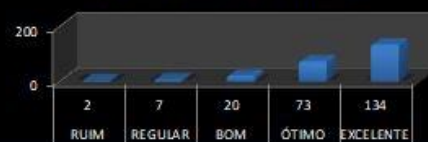

OPINIÃO SOBRE A MERENDA

COME FRUTAS

COME SALADA

COME LEGUMES

TOMA ÁGUA

3º ANO

RUIM	REGULAR	BOM	ÓTIMO	EXCELENTE	COME FRUTAS		COME SALADA		COME LEGUMES		TOMA ÁGUA	
					SIM	NÃO	SIM	NÃO	SIM	NÃO	SIM	NÃO
6	4	28	79	93	189	20	126	83	109	100	208	2