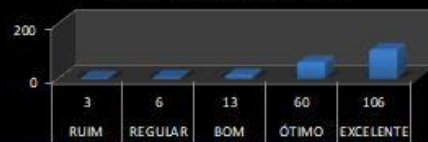

OPINIÃO SOBRE A MERENDA

COME FRUTAS

COME SALADA

COME LEGUMES

TOMA ÁGUA

2º ANO

RUIM	REGULAR	BOM	ÓTIMO	EXCELENTE	COME FRUTAS		COME SALADA		COME LEGUMES		TOMA ÁGUA	
					SIM	NÃO	SIM	NÃO	SIM	NÃO	SIM	NÃO
2	7	20	73	134	222	14	177	59	159	77	231	5