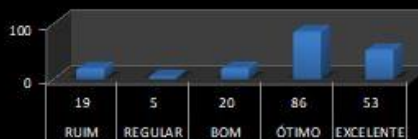

OPINIÃO SOBRE A MERENDA

COME FRUTAS

COME SALADA

COME LEGUMES

TOMA ÁGUA