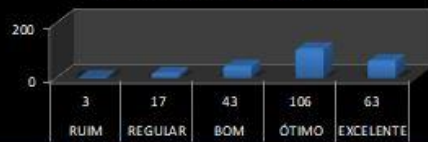

OPINIÃO SOBRE A MERENDA

COME FRUTAS

COME SALADA

COME LEGUMES

TOMA ÁGUA

4º ANO

RUIM	REGULAR	BOM	ÓTIMO	EXCELENTE	COME FRUTAS		COME SALADA		COME LEGUMES		TOMA ÁGUA	
					SIM	NÃO	SIM	NÃO	SIM	NÃO	SIM	NÃO
3	7	25	115	80	220	11	156	74	113	117	224	3