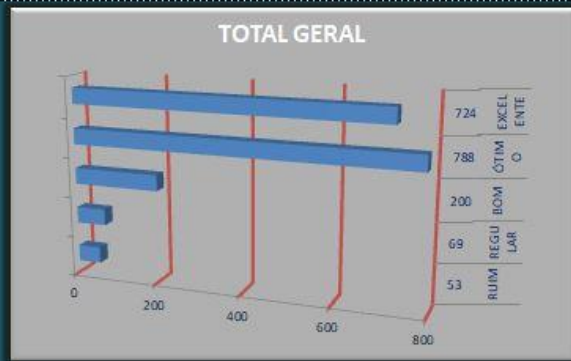

TOTAL GERAL

RUIIM	REGULAR	BOM	ÓTIMO	EXCELENTE	COME FRUTAS		COME SALADA		COME LEGUMES		TOMA ÁGUA	
					SIM	NÃO	SIM	NÃO	SIM	NÃO	SIM	NÃO
53	69	200	788	724	1702	131	1189	642	1131	701	1813	17

OPINIÃO SOBRE A MERENDA ESCOLAR